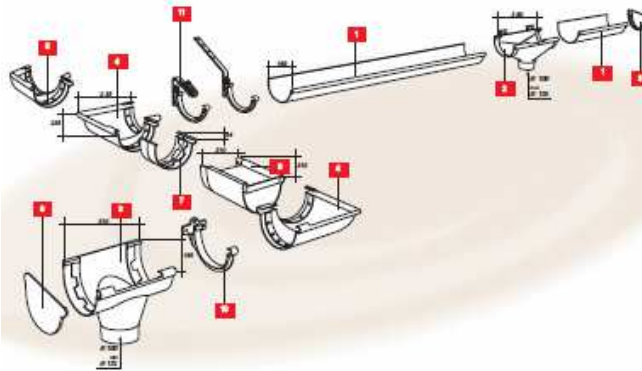

Instalacje

SKŁADY „KROPELEK”

SKŁADY „PECEFAŁ”

SKŁADY „ŻELIWIARZ”

3. 333. I. CENNIK PODSTAWOWY SIECI KANALIZACYJNE PROFESJONALNE MATERIAŁY DACHOWE RYNNY PVC E

System rynnowy 33 (180) PVC U

System klejony i uszczelnkowy
Rynna klasyczna do budynków o dużej powierzchni dachów np: bloki, hale, magazyny

Kody kolorów

Szary	Brąz = M
Biały = B	Czarny = R
Beż = S	Zielony = V